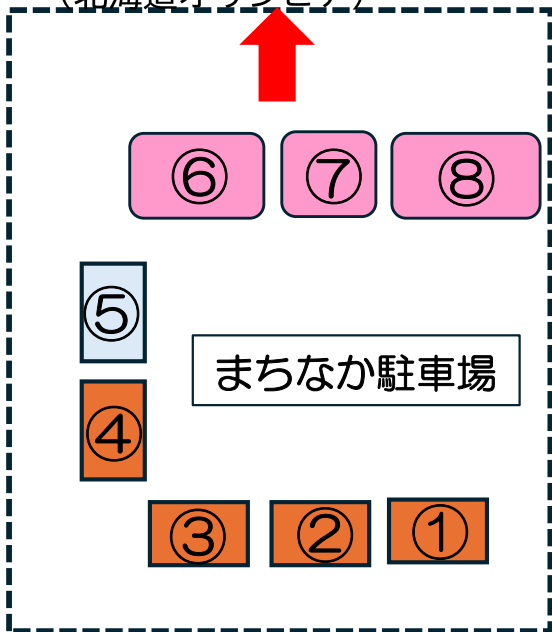

第2弾チラシ

楽しみながら環境(エコ)にやさしい行動に
チャレンジ!!

【10時30分～15時00分】

□キッチンカー

- ①ホセケバブ (ケバブ)
- ②えむじえい食堂 (クレープ、チョコバナナ)
- ③わんだほう (たこ焼き、魚肉フランク、オーロラ綿あめ、おやき)
- ④NUEVO (生チュロス、チュロドッグ、ソフトドリンク)

□⑤エコなキャンピングカー展示

□⑥当別町のグルメ販売

- ・風鈴ちりり (※12時から)
- ・ふたつより
- ・つぼ焼き芋まるき

□⑦共同募金委員会PRコーナー

□⑧環境コーナー

- ・ゼロカーボン輪投げゲーム
(北海道石狩振興局)
- ・古本交換市、リサイクル企画など
(当別町環境生活課)
- ・おひさまニコニコ抽選会
(北海道オリンピア)

商店街の宿
oheso

本通り

中央通り

裏面もご覧ください

A面